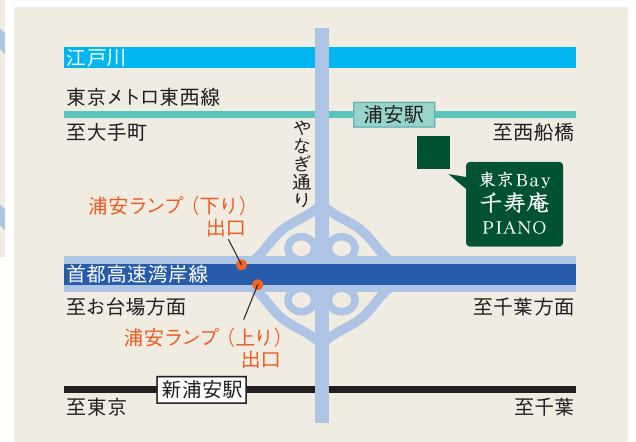

交通アクセス

- 電車をご利用の場合／東京メトロ東西線・浦安駅より徒歩約7分
 - お車をご利用の場合／首都高速湾岸線・浦安インターより約10分
- ※駐車場は完備しておりますが、混雑時にはご利用になれない場合があります。
 恐れ入りますが付近のコインパーキングをご利用ください。

お問い合わせ

お願い | ご質問・お問い合わせは、恐れ入りますがお電話にてお願いいたします。

東京Bay 千寿庵PIANO 永代供養・室内納骨堂